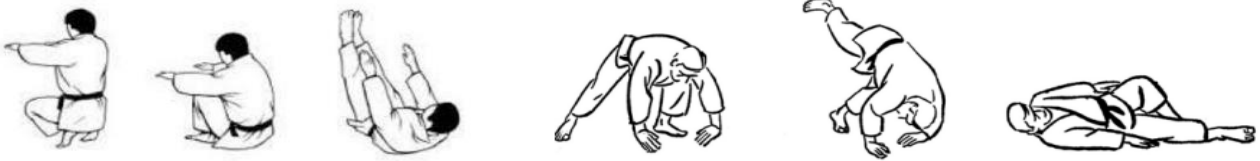

DEBOUT (Nage-Waza)

2 Techniques Libres	NA	ECA	A				
1 Situation Libre (Déplacement)	NA	ECA	A				
1 Technique Imposée							
O-Soto-otoshi	NA	ECA	A	Uki-goshi	NA	ECA	A
O-soto-gari	NA	ECA	A	Seoi-otoshi	NA	ECA	A
De-ashi-harai (barai)	NA	ECA	A	Tai-otoshi	NA	ECA	A
Ko-soto-gari	NA	ECA	A	Uki-otoshi	NA	ECA	A
O-goshi	NA	ECA	A				

VALEURS DU JUDO

Vocabulaire Japonais	NA	ECA	A
Tenue	NA	ECA	A
Comportement	NA	ECA	A

ÉPREUVE PASSAGE DE GRADE VALIDÉE :	OUI : <input type="checkbox"/>	NON : <input type="checkbox"/>				
<u>Nom de chaque évaluateur :</u>						
<u>Signature et cachet du Professeur :</u>						
<u>Observations :</u>						
Niveaux d'appréciation	NA	Non Acquis	ECA	En cours d'acquisition	A	Acquis

ILLUSTRATIONS

CHUTE (Ukemi)

Chute Arrière

Roulade Avant (Chute Avant)

SOL (Katame-Waza)

Situations Sol (Retournements)

Uke est à plat ventre,
Tori est sur le côté

Uke est à quatre pattes,
Tori est sur le côté